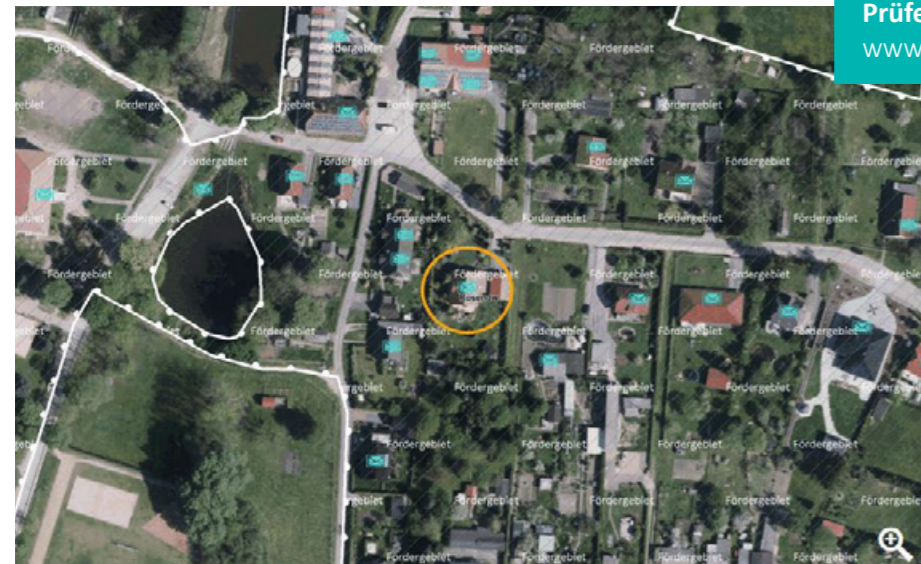

Grober Ablaufplan im Projektgebiet Stavenhagener Land

1. Spatenstich im Juli 2018
2. Leitungsarbeiten beginnen und Verteilerschränke werden aufgestellt
3. Glasfaserkabel werden eingeblasen
4. kostenloser Vertragsabschluss bis zu 14 Tage vor Bau der Hausanschlüsse möglich
5. Hausanschlüsse werden verlegt

Die Inbetriebnahme der ersten Hausanschlüsse ist Ende 2018 geplant.

Prüfen Sie Ihre Verfügbarkeit online!
www.glas-nost.de/verfuegbarkeit

Straße / Nr.	Dorfstr. 10
Förderfähigkeit	ja
aktueller Status	geplant
Bauarbeiten im Ort	
geplanter Baubeginn	09.07.2018
geplantes Bauende	01.03.2019

Aktion *
Entscheiden Sie sich bis zum 14.12.2018 für eines unserer Produkte erhalten Sie Ihren Hausanschluss kostenlos!

Informieren Sie sich jetzt über unsere Glasfaserprodukte!

Wichtige Fragen für den Glasfaserausbau im Stavenhagener Land:

Was kostet der Anschluss ans schnelle Internet?

Der Anschluss ist für Sie in Kombination mit einem Produktvertrag kostenlos, sofern Sie sich 14 Tage vor Bau der Hausanschlüsse dafür entscheiden.

Wählen Sie zwischen unseren günstigen Doppelflats mit bis zu 75, 100, 150 und 300 Mbit/s im Download.

Mehr Informationen unter www.glas-nost.de/produkte

Warum Glasfaser?

Technisch beste Lösung der Datenübertragung!

Glasfaserkabel übertragen Daten in Form von Licht bzw. Lichtsignalen. Die Übertragung ist frei von Störstrahlungen und wird nicht durch elektromagnetische Fremdeinflüsse beeinträchtigt. Im Gegensatz zur Signalübertragung in Kupferleitungen, können Lichtwellenleiter nahezu unbegrenzte Bandbreiten durchleiten.

Wo kann ich erfahren, wann bei mir gebaut wird?

Auf unserer Internetseite zum Projekt www.glas-nost.de

können Sie jederzeit den Baustatus einsehen. Sie sehen wann mit den Bauarbeiten begonnen wird und wann diese voraussichtlich beendet sein werden. Außerdem teilen wir Ihnen mit, bis wann Sie Ihren Vertrag für einen Hausanschluss bei uns einreichen müssen.

Ungebremst bis ins Haus

Mit der FTTH (fibre to the home)-Technologie führen die Glasfaserleitungen direkt in Ihr Haus. Diese werden dort an den Router angeschlossen. Hierfür sind keine Kupferkabel mehr nötig. Der entscheidende Vorteil gegenüber metallischen Leitern, wie etwa vom Telefonnetz (DSL / VDSL), ist, dass die Übertragung von Informationen über sehr große Distanzen nahezu verlustfrei und ohne Störeinflüsse erfolgt. Deshalb ist FTTH der von uns bevorzugte Ausbaustandard, mit dem Sie den Wert Ihrer Immobilie zusätzlich steigern.