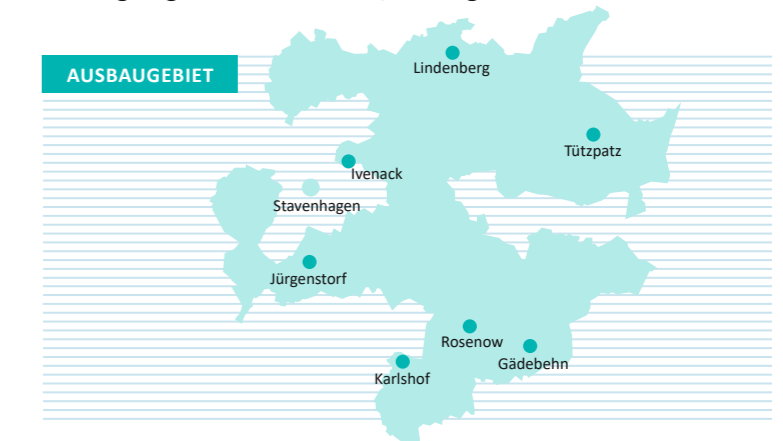

Das bundesweite Förderprogramm zum Ausbau von Breitbandinternet ermöglicht dem Landkreis Mecklenburgische Seenplatte die Versorgungslücken mit schnellem Internet flächendeckend zu schließen. Unterteilt in mehrere Ausschreibungsgebiete sicherte sich die neu-medianet GmbH das erste Ausbauggebiet „Stavenhagener Land“. Insgesamt sind 18 Projektgebiete vom Landkreis ausgeschrieben.